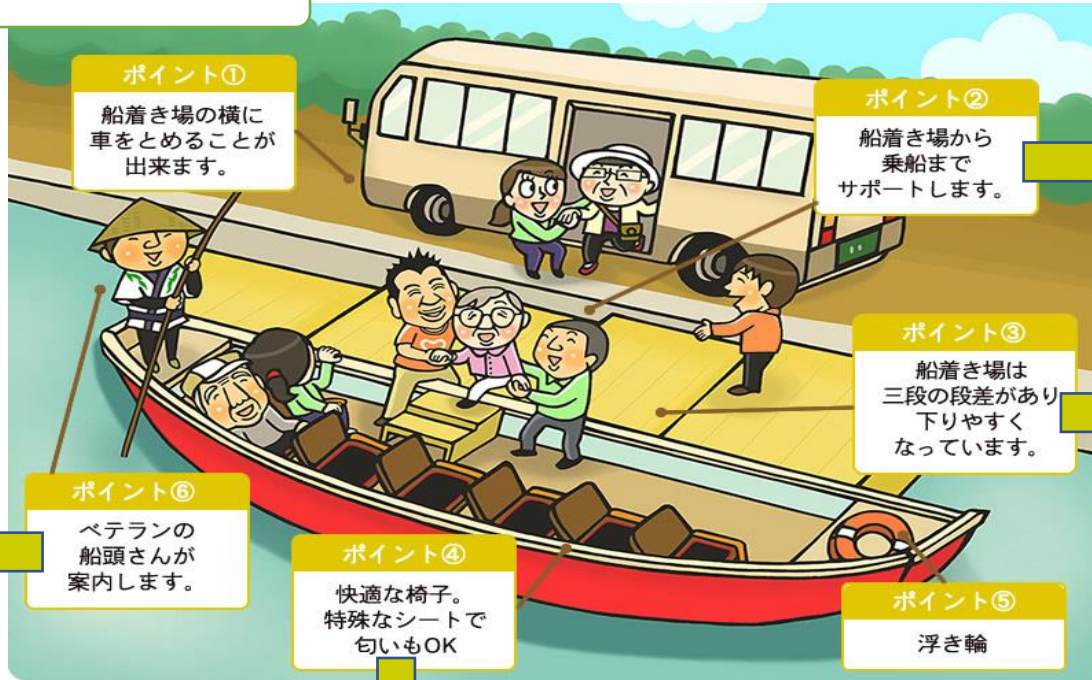

なんかやさしい川下り

No.18

QRコードから
エーデルワイスを
検索できます

コース：40分コース／1艘貸切

価格：¥20,000（税込）

定員：12名（腰かけ座イス12脚）

期間：2023年4月～6月末まで（土日祝は除く）

ご利用者
1500名突破！

歩くより遅いスピードのどんこ舟は安心ですよ～!!

<乗り場情報>

- ・集合場所：福岡県柳川市弥四郎町9
（からたち文人の足湯の駐車場）
- ・駐車場：40台程（ハイエースクラスもOK）
- ・コース：駐車場横の地点より出発し、40分コース
を堪能し、元の地点に戻ってきますので、
車は駐車したままご利用できます。
- ・トイレ：多目的トイレが併設

<問い合わせ先>

エーデルワイス（株式会社ジーエム）
〒832-0061 福岡県柳川市本城町51
TEL：0944-74-1509
FAX：0944-74-1507
受付時間：9時～17時（土日祝休業）